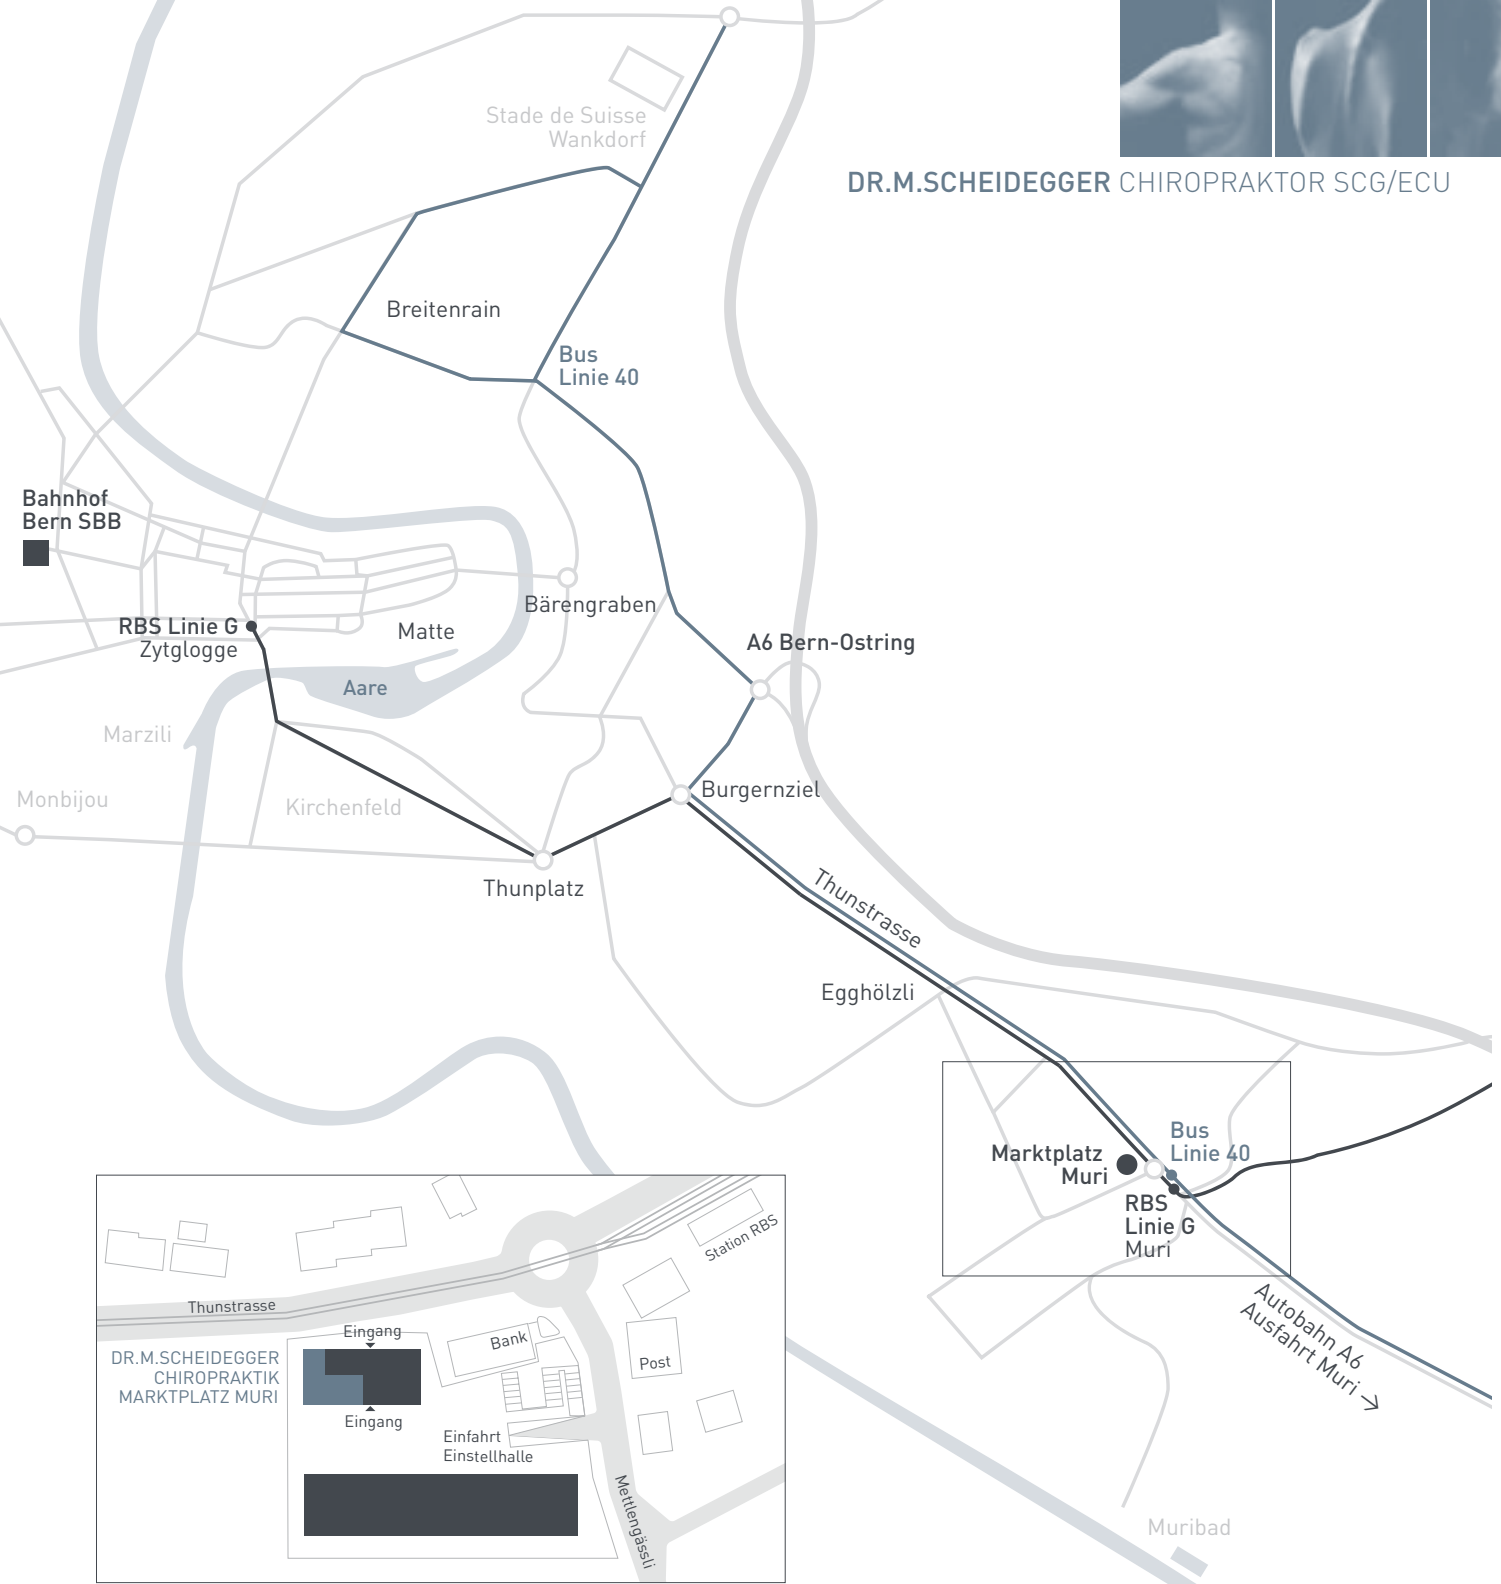

DR.M.SCHEIDEGGER CHIROPRAKTOR SCG/ECU

**Zu Fuss:**

Eine Gehminute von der RBS Haltestelle Muri entfernt.

**Mit dem öffentlichen Verkehr:**

**RBS-Linie G «Blaues Bähnli»** in 10 Minuten ab «Zytglogge» bis Muri.

**BernMobil Bus Linie 40**

Kappelisacker, Papiermühle, Wankdorf, Breitenrain, Ostring, Egghölzli, Muri, Allmendingen.

**Mit dem Auto:**

**Autobahnausfahrt Bern-Ostring**

Richtung Zentrum → Kreisvortritt Burgernziel links Richtung Muri → bei der Kreuzung Egghölzli geradeaus → beim Kreisvortritt Muri rechts abbiegen → Einfahrt EH rechts.

**Autobahnausfahrt Muri**

Richtung Bern → Hauptstrasse durch Muri folgen → beim Kreisvortritt Muri links abbiegen → Einfahrt EH rechts.

DR.M.SCHEIDEGGER  
CHIROPRAKTIK  
MARKTPLATZ MURI  
Thunstrasse 68  
3074 Muri b. Bern